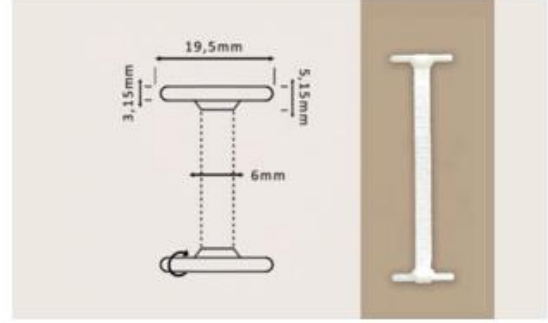

## TEK TARAFLI VE ÇİFT TARAFLI GERĐİ BANDI / SINGLE-SIDED AND DOUBLE-SIDED TUFTING TAPE

#### Tek Taraflı Gerđi Bandı

Tek taraflı gerđi bandı öncelikle kanepelerde kullanılır. Çerçeveye yapışmasına yardımcı olmak için kanepenin kumaşına dikilir ve ürünün kullanım ömrünü uzatır. Bu, kanepenin dayanıklılıđını ve genel kalitesini artırarak onu üreticiler arasında tercih edilen bir seçim haline getirir.

#### Single-Sided Tufting Tape

As a priority, single-sided tension tape used in sofas. It is sewn into the sofa fabric to help it adhere to the frame and extend the product's durability. This enhances the sofa's durability and overall quality, making it a preferred choice among manufacturers.

#### Çift Taraflı Gerđi Bandı

Bu ürün genellikle koltuk takımlarında kullanılır ancak yataklarda da kullanılabilir.