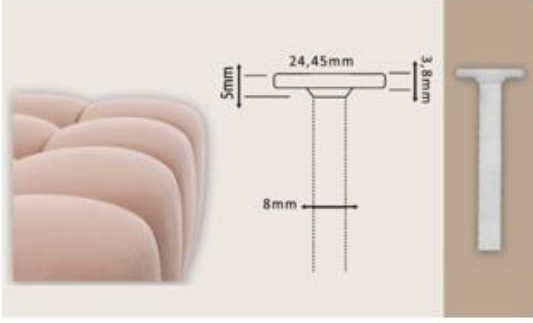

## TEK TARAFLI VE ÇİFT TARAFLI GERĐİ BANDI / SINGLE-SIDED AND DOUBLE-SIDED TUFTING TAPE

#### Tek Taraflı Gerđi Bandı

Tek taraflı gerđi bandı öncelikle kanepelerde kullanılır. Çerçeveye yapışmasına yardımcı olmak için kanepenin kumaşına dikilir ve ürünün kullanım ömrünü uzatır. Bu, kanepenin dayanıklılıđını ve genel kalitesini artırarak onu üreticiler arasında tercih edilen bir seçim haline getirir.

#### Single-Sided Tufting Tape

As a priority, single-sided tension tape used in sofas. It is sewn into the sofa fabric to help it adhere to the frame and extend the product's durability. This enhances the sofa's durability and overall quality, making it a preferred choice among manufacturers.

#### Çift Taraflı Gerđi Bandı

Bu ürün genellikle koltuk takımlarında kullanılır ancak yataklarda da kullanılabilir.