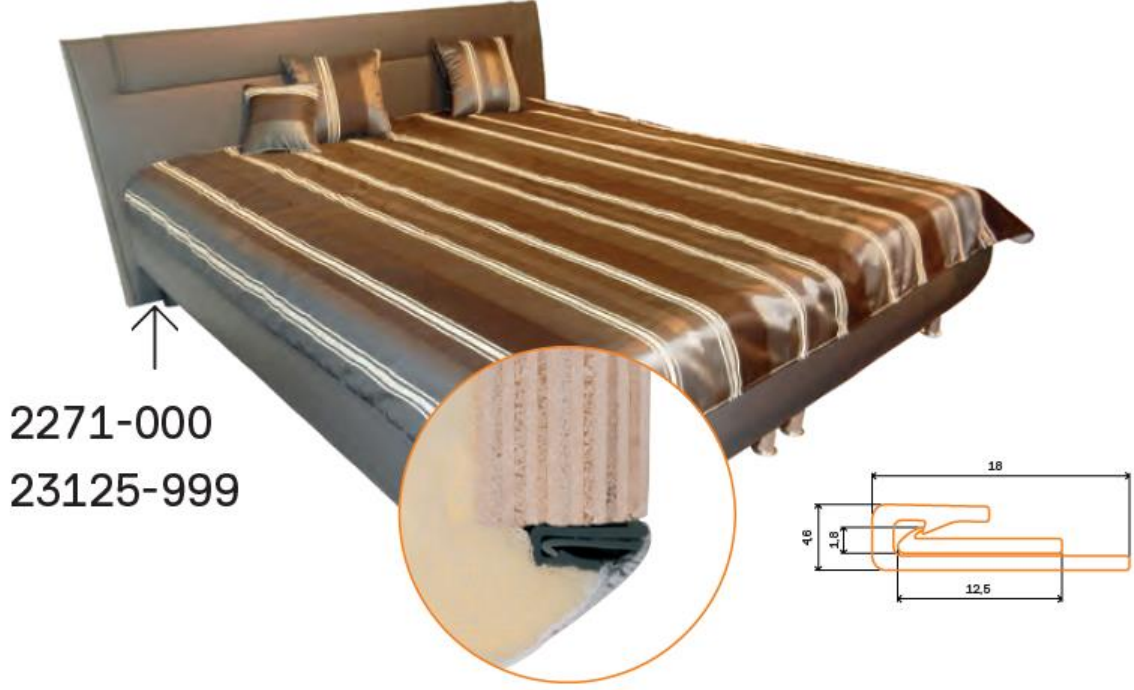

Ürün Kodu / Product Code  
2271-000 & 23125-999

2271-000		23125-999	
AMBALAJ BİLGİLERİ / PACKING INFORMATION		AMBALAJ BİLGİLERİ / PACKING INFORMATION	
AMBALAJ BİRİMİ / PACKAGING UNIT	ADET/PCS	AMBALAJ BİRİMİ / PACKAGING UNIT	METRE / MTR
AMBALAJ MİKTARI / PACKAGING QUANTITY	250	AMBALAJ MİKTARI / PACKAGING QUANTITY	500
PAKETLEME ŞEKLİ / PACKAGING TYPE	KOLİ / BOX	PAKETLEME ŞEKLİ / PACKAGING TYPE	TOP / ROLL

2271-000

Lock profile in the sleeve

Seat - Back - Armrest - tensioning piece

Kılıf içersine yerleştirilmiş kilitleme profili  
Oturma - Sirt - Kol dayama - gerdirme parçası

Lock profile Kilitleme Profili  
2271 - 000

Lock profile is optionally sewed on the cover

Kilitleme profili isteğe baęlı olarak kılıfa dikilebilir

2271-000 + 23125-999