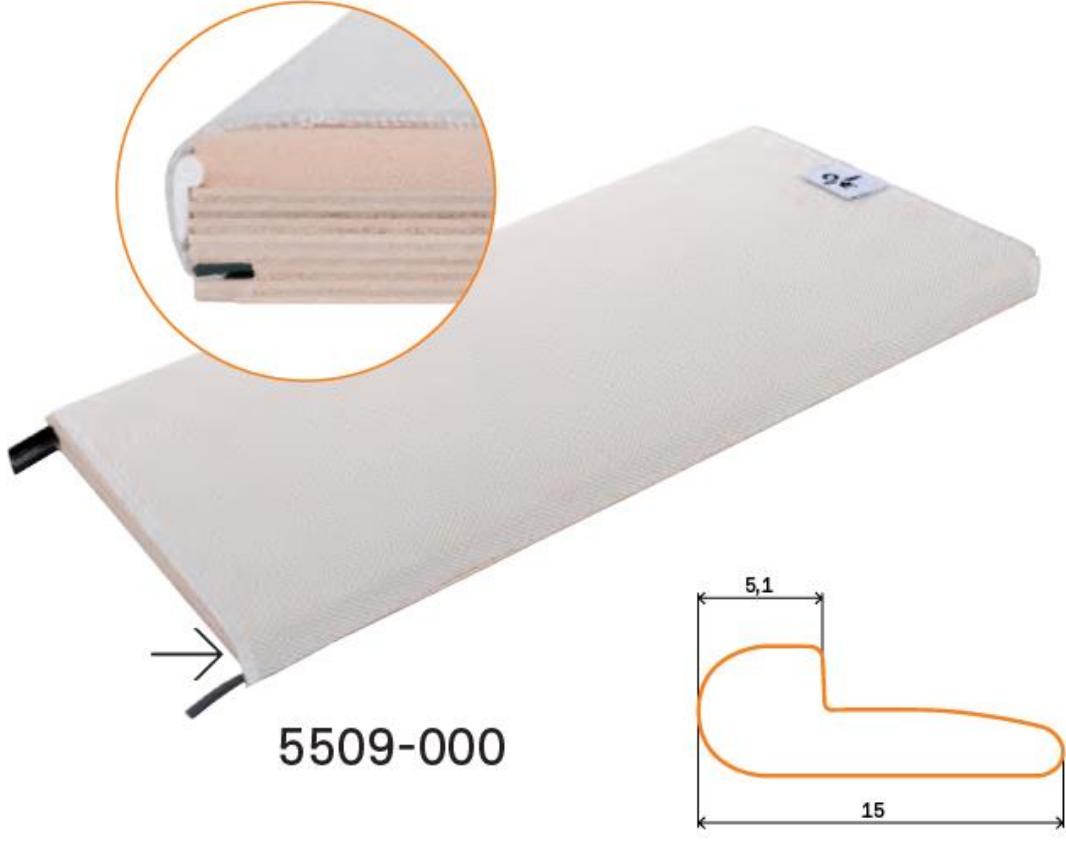

Ürün Kodu / Product Code
5509 & 5209

5509 SERİSİ / 5509 SERIES AMBALAJ BİLGİLERİ / PACKING INFORMATION		5209 SERİSİ / 5209 SERIES AMBALAJ BİLGİLERİ / PACKING INFORMATION	
AMBALAJ BİRİMİ / PACKAGING UNIT	5509-000 250 AD/KOLİ PCS/BOX	AMBALAJ BİRİMİ / PACKAGING UNIT	METRE / MTR
AMBALAJ MİKTARI / PACKAGING QUANTITY	5509-002 300 MT/TOP MTR/ROLL	AMBALAJ MİKTARI / PACKAGING QUANTITY	5209-080 400 5209-120 270 5209-140 200 5209-200 125
PAKETLEME ŞEKLİ / PACKAGING TYPE		PAKETLEME ŞEKLİ / PACKAGING TYPE	TOP / ROLL

NO.	NEW NO.	DESCRIPTION	L X B X H	FLANGE	REQUEST	MATERIAL	COLOUR	PU	PQ
5209-080		Ø 8.0 mm	on rolls x 18.50 x 8.0 mm		X	PE	○	req	1 IP - 28 bd
5209-090		Ø 9.0 mm	on rolls x 20.50 x 9.0 mm		X	PE	○	req	1 IP - 28 bd
5209-100		Ø 10.0 mm	on rolls x 21.50 x 10.0 mm		X	PE	○	req	1 IP - 28 bd
5209-110		Ø 11.0 mm	on rolls x 24.00 x 11.0 mm		X	PE	○	req	1 IP - 28 bd
5209-120		Ø 12.0 mm	on rolls x 23.00 x 11.0 mm		X	PE	○	req	1 IP - 28 bd
5209-140		Ø 14.0 mm	on rolls x 27.00 x 14.0 mm		X	PE	○	req	1 IP - 28 bd
5209-160		Ø 16.0 mm	on rolls x 28.00 x 14.5 mm		X	PE	○	req	1 IP - 28 bd
5209-170		Ø 17.0 mm	on rolls x 31.00 x 16.5 mm		X	PE	○	req	1 IP - 28 bd
5209-180		Ø 18.0 mm	on rolls x 31.50 x 18.0 mm		X	PE	○	req	1 IP - 28 bd
5209-200		Ø 20.0 mm	on rolls x 34.00 x 19.0 mm		X	PE	○	req	1 IP - 28 bd
5209-220		Ø 22.0 mm	on rolls x 35.50 x 22.0 mm		X	PE	○	req	1 IP - 28 bd
5209-250		Ø 25.0 mm	on rolls x 39.00 x 24.0 mm		X	PE	○	req	1 IP - 28 bd
5509-000		as soft padding	1,200 x 15.00 x 5.3 mm		X	PE	○	req	1 IP - 28 bd
5509-002		as soft padding	on rolls x 15.00 x 5.3 mm		X	PE	○	req	1 IP - 20 rls